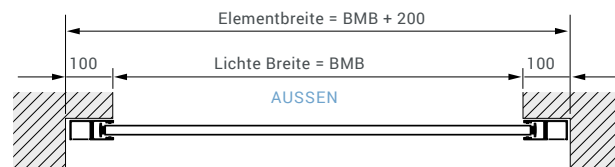

Außen-Rolltor, die Lösung bei fehlendem Platz für den Innen- anschlag **2**

Für Garagen mit geringem Sturz und / oder geringen Seitenanschlägen erhalten Sie das Basic-Rolltor auch als außen angeschlagenes Rolltor zur Montage vor die Garagenöffnung.

Mögliche Zusatzausstattung auf Anfrage

Lieferbare Torgrößen

Einbau in der Garage

Einbau vor die Garagenöffnung, Außen-Rolltor

Einbau in der Garage

Torhöhen	2500	■			
Baurichtmaß, (Bestellmaß)	2250	■	■	■	■
	2125	■	■	■	■
	2000	■	■	■	
		2375	2500	2750	3000 5000
		Torbreiten, Baurichtmaß, (Bestellmaß)			