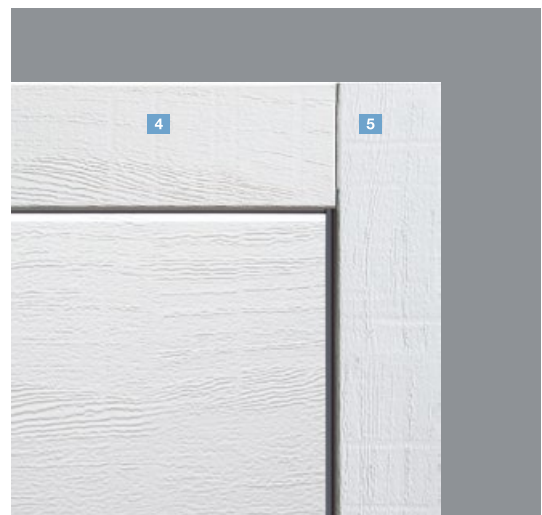

Ansichtsgleichheit

Der harmonische Gesamteindruck eines Tores entsteht durch viele kleine Details. Zum Beispiel liefern wir die Sturzausgleichsblende **4** immer ansichtsgleich zur Torfarbe. Die Seitenzargen **5** sind immer in Woodgrain Oberfläche, Verkehrsweiß RAL 9016 (ansichtsgleich zur weißen Oberfläche bei Toren mit M-Sicke) beschichtet. Für Tore mit Planar Oberfläche, farbige Tore oder Decocolor Tore sind optionale Zargenverkleidungen in der Oberfläche des Tores erhältlich. Da passt alles zusammen.