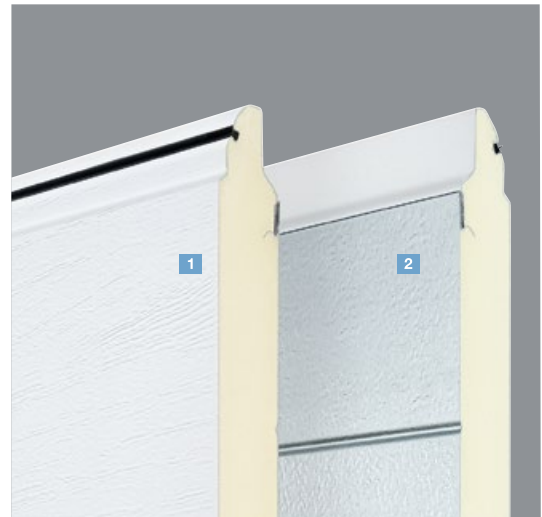

Decocolor Dekor Dark Oak

Decocolor Dekor Night Oak

Deutsche Markenqualität für eine lange Lebensdauer

Gute Wärmedämmung

Basic Garagen-Sektionaltore sind doppelwandig wärmegeklämt und durch die 42 mm dicken Lamellen angenehm laufruhig. Die Lamellen sind auf der Außenseite polyester-grundbeschichtet, **1** auf der Innenseite mit silberfarbener Verzinkung inkl. Schutzlack. **2** Dank ihrer guten Wärmedämm-Eigenschaften eignen sich die Tore besonders für an das Haus angrenzende oder ins Haus integrierte Garagen.

Optimaler Langzeitschutz

Der versprödungsresistente, 40 mm hohe Kunststoff-Zargenfuß **3** schützt Ihr Tor dauerhaft vor möglicher Korrosion – auch bei anhaltender Stauanässe. Der Zargenfuß umschließt die Zarge im Rost gefährdeten Bereich komplett. Das ist wirksamer Langzeitschutz.