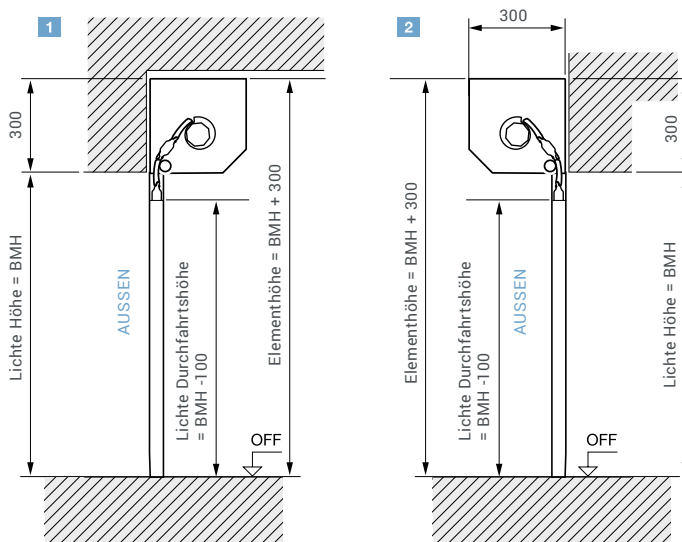

Mögliche Zusatzausstattung auf Anfrage

Lieferbare Torgrößen

Einbau in der Garage

Einbau vor die Garagenöffnung, Außen-Rolltor